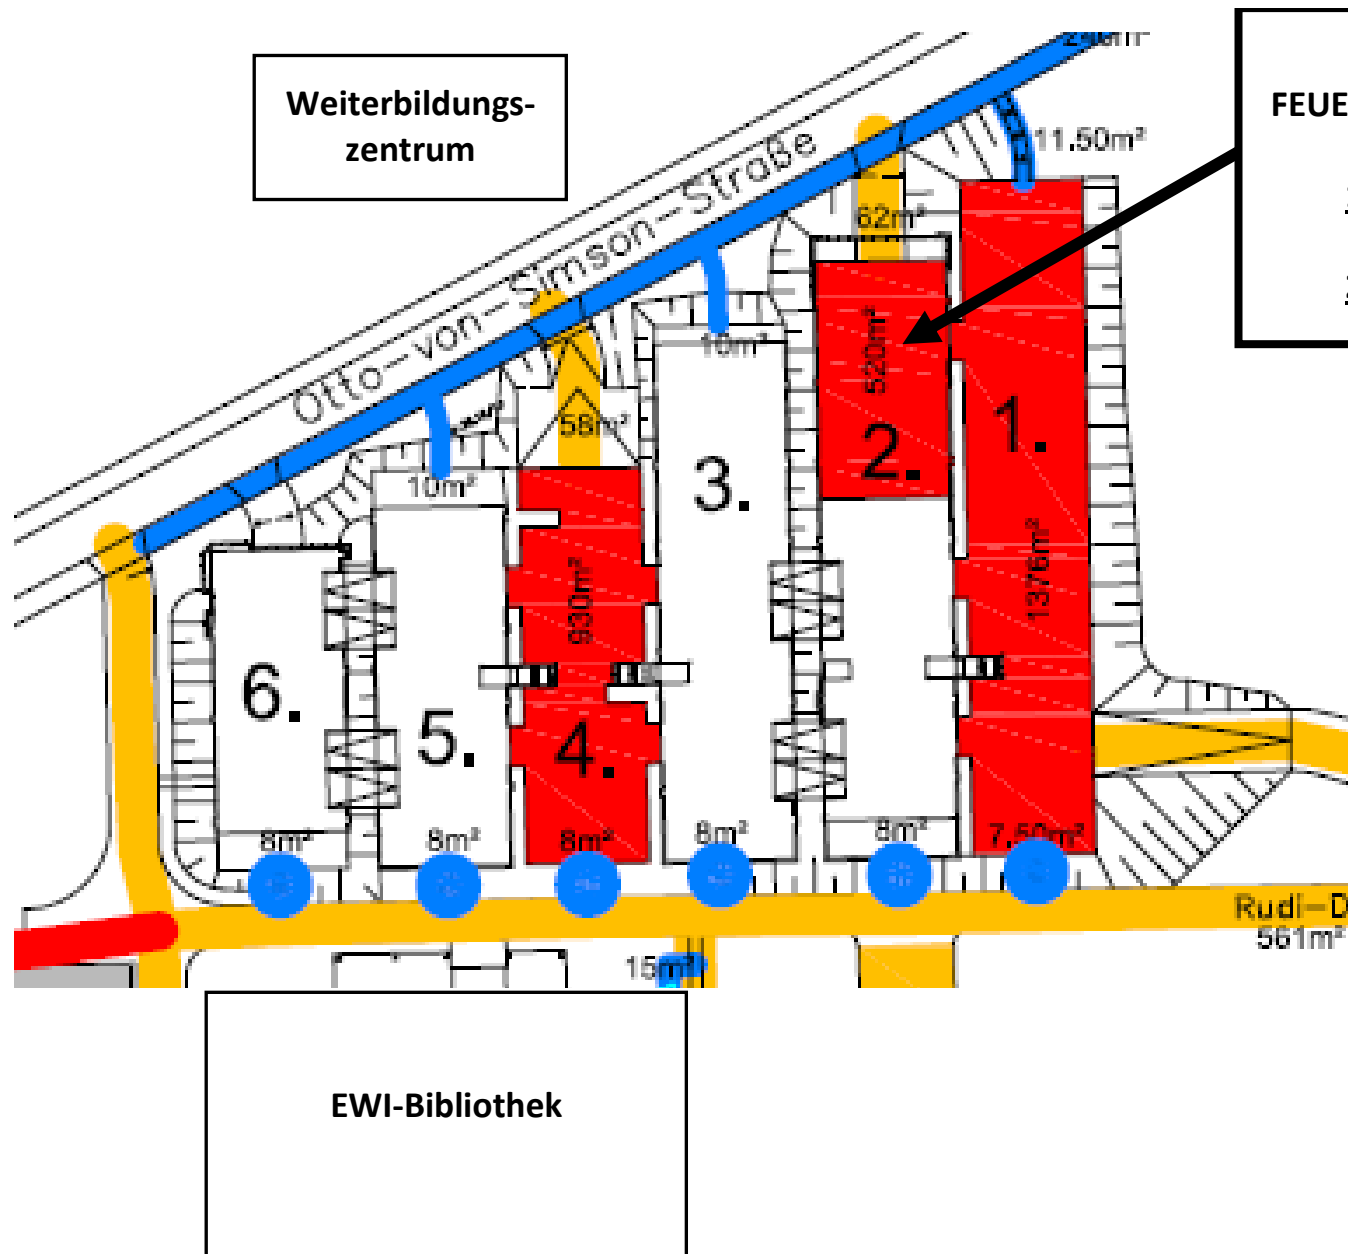

Donnerstag, 10.05.2012 **13⁰⁰ - 15⁰⁰ Uhr**

ACHTUNG, NEUER LÖSCHPLATZ (s. LAGEPLAN)!

Silberlaube (Otto-von-Simson-Str.) Parkdeck

Dienstag, 22.05.2012 **9⁰⁰ - 11⁰⁰ Uhr**

Takustr. 9 Feuerwehrstellfläche

Donnerstag, 24.05.2012 **13⁰⁰ - 15⁰⁰ Uhr**

Rudeloffweg 25-27 Parkplatz

Donnerstag, 23.08.2012 **9⁰⁰ - 11⁰⁰ Uhr**

Grunewaldstr. 35 Parkplatz

Donnerstag, 23.08.2012 **13⁰⁰ - 15⁰⁰ Uhr**

ACHTUNG, NEUER LÖSCHPLATZ (s. LAGEPLAN)!

Silberlaube (Otto-von-Simson-Str.) Parkdeck

Montag, 10.09.2012 **13⁰⁰ - 15⁰⁰ Uhr**

Malteserstr. 74-100 Parkplatz an der Mensa

-vorrangig für Azubis-

Für Fragen steht Ihnen die Dienststelle
Arbeitssicherheit, ☎ 54495/54496,
gern zur Verfügung!

**PLATZ FÜR
FEUERLÖSCHÜBUNG**
am
10.05.2012
und am
23.08.2012